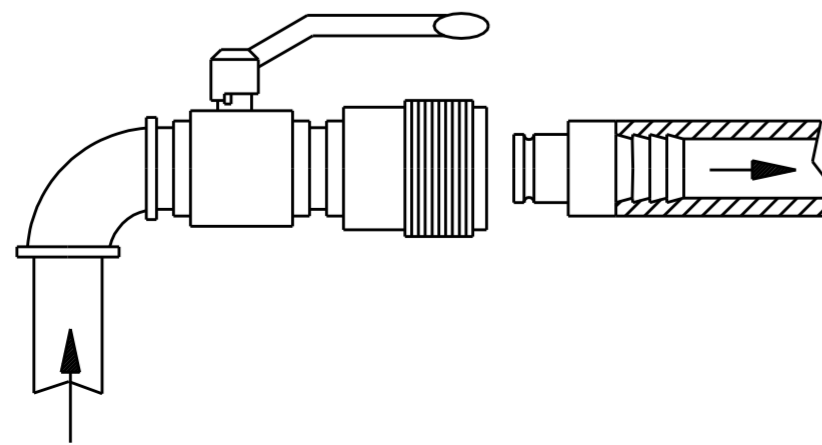

VOSTRO TUBO PORTATA ARIA 1/2" GAS

TERMINALE PER VOSTRO TUBO ACQUA IN GOMMA 3/4" GAS

Lavorazioni	//	Toll. Gen.	//	Sostituito dal	In data	Firma
Disegnato da	PORCHERA	In data	15.05.2007	Sostituisce il	In data	Firma
Verificato da	PORCHERA	Approvato da	MARANGONI C.	QUESTO DISEGNO E' DI PROPRIETA' ESCLUSIVA DELLA Macchine per il cartone ondulato Corrugated board converting machines Galgagnano (LO) Italy		
Mat. 1ª / Modello	//	Trattamento	//		Oggetto	CM 1350/3000 EL
Descrizione materiale	//	Scala	1:50	Codice Disegno	0000	R00
Dimensione materiale:	//					