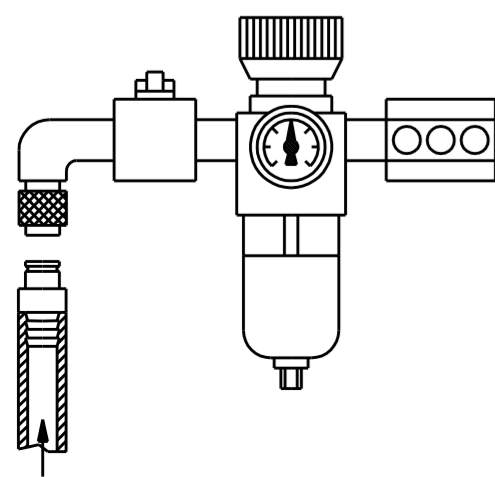

VOSTRO TUBO PORTATA ARIA 1/2" GAS

TERMINALE PER VOSTRO TUBO ACQUA IN GOMMA 3/4" GAS

Lavorazioni	//	Toll. Gen.	//	Sostituito dal	In data	Firma
Disegnato da	PORCHERA	In data	15.05.2007	Sostituisce il	In data	Firma
Verificato da	PORCHERA	Approvato da	MARANGONI C.	QUESTO DISEGNO E' DI PROPRIETA' ESCLUSIVA DELLA Macchine per il cartone ondulato Corrugated board converting machines Galgagnano (LO) Italy		
Mat. 1ª / Modello	//	Trattamento	//		Oggetto	CM 1350/3000 EL
Descrizione materiale	//	Scala	1:50	Codice Disegno	0000	R00
Dimensione materiale:	//					